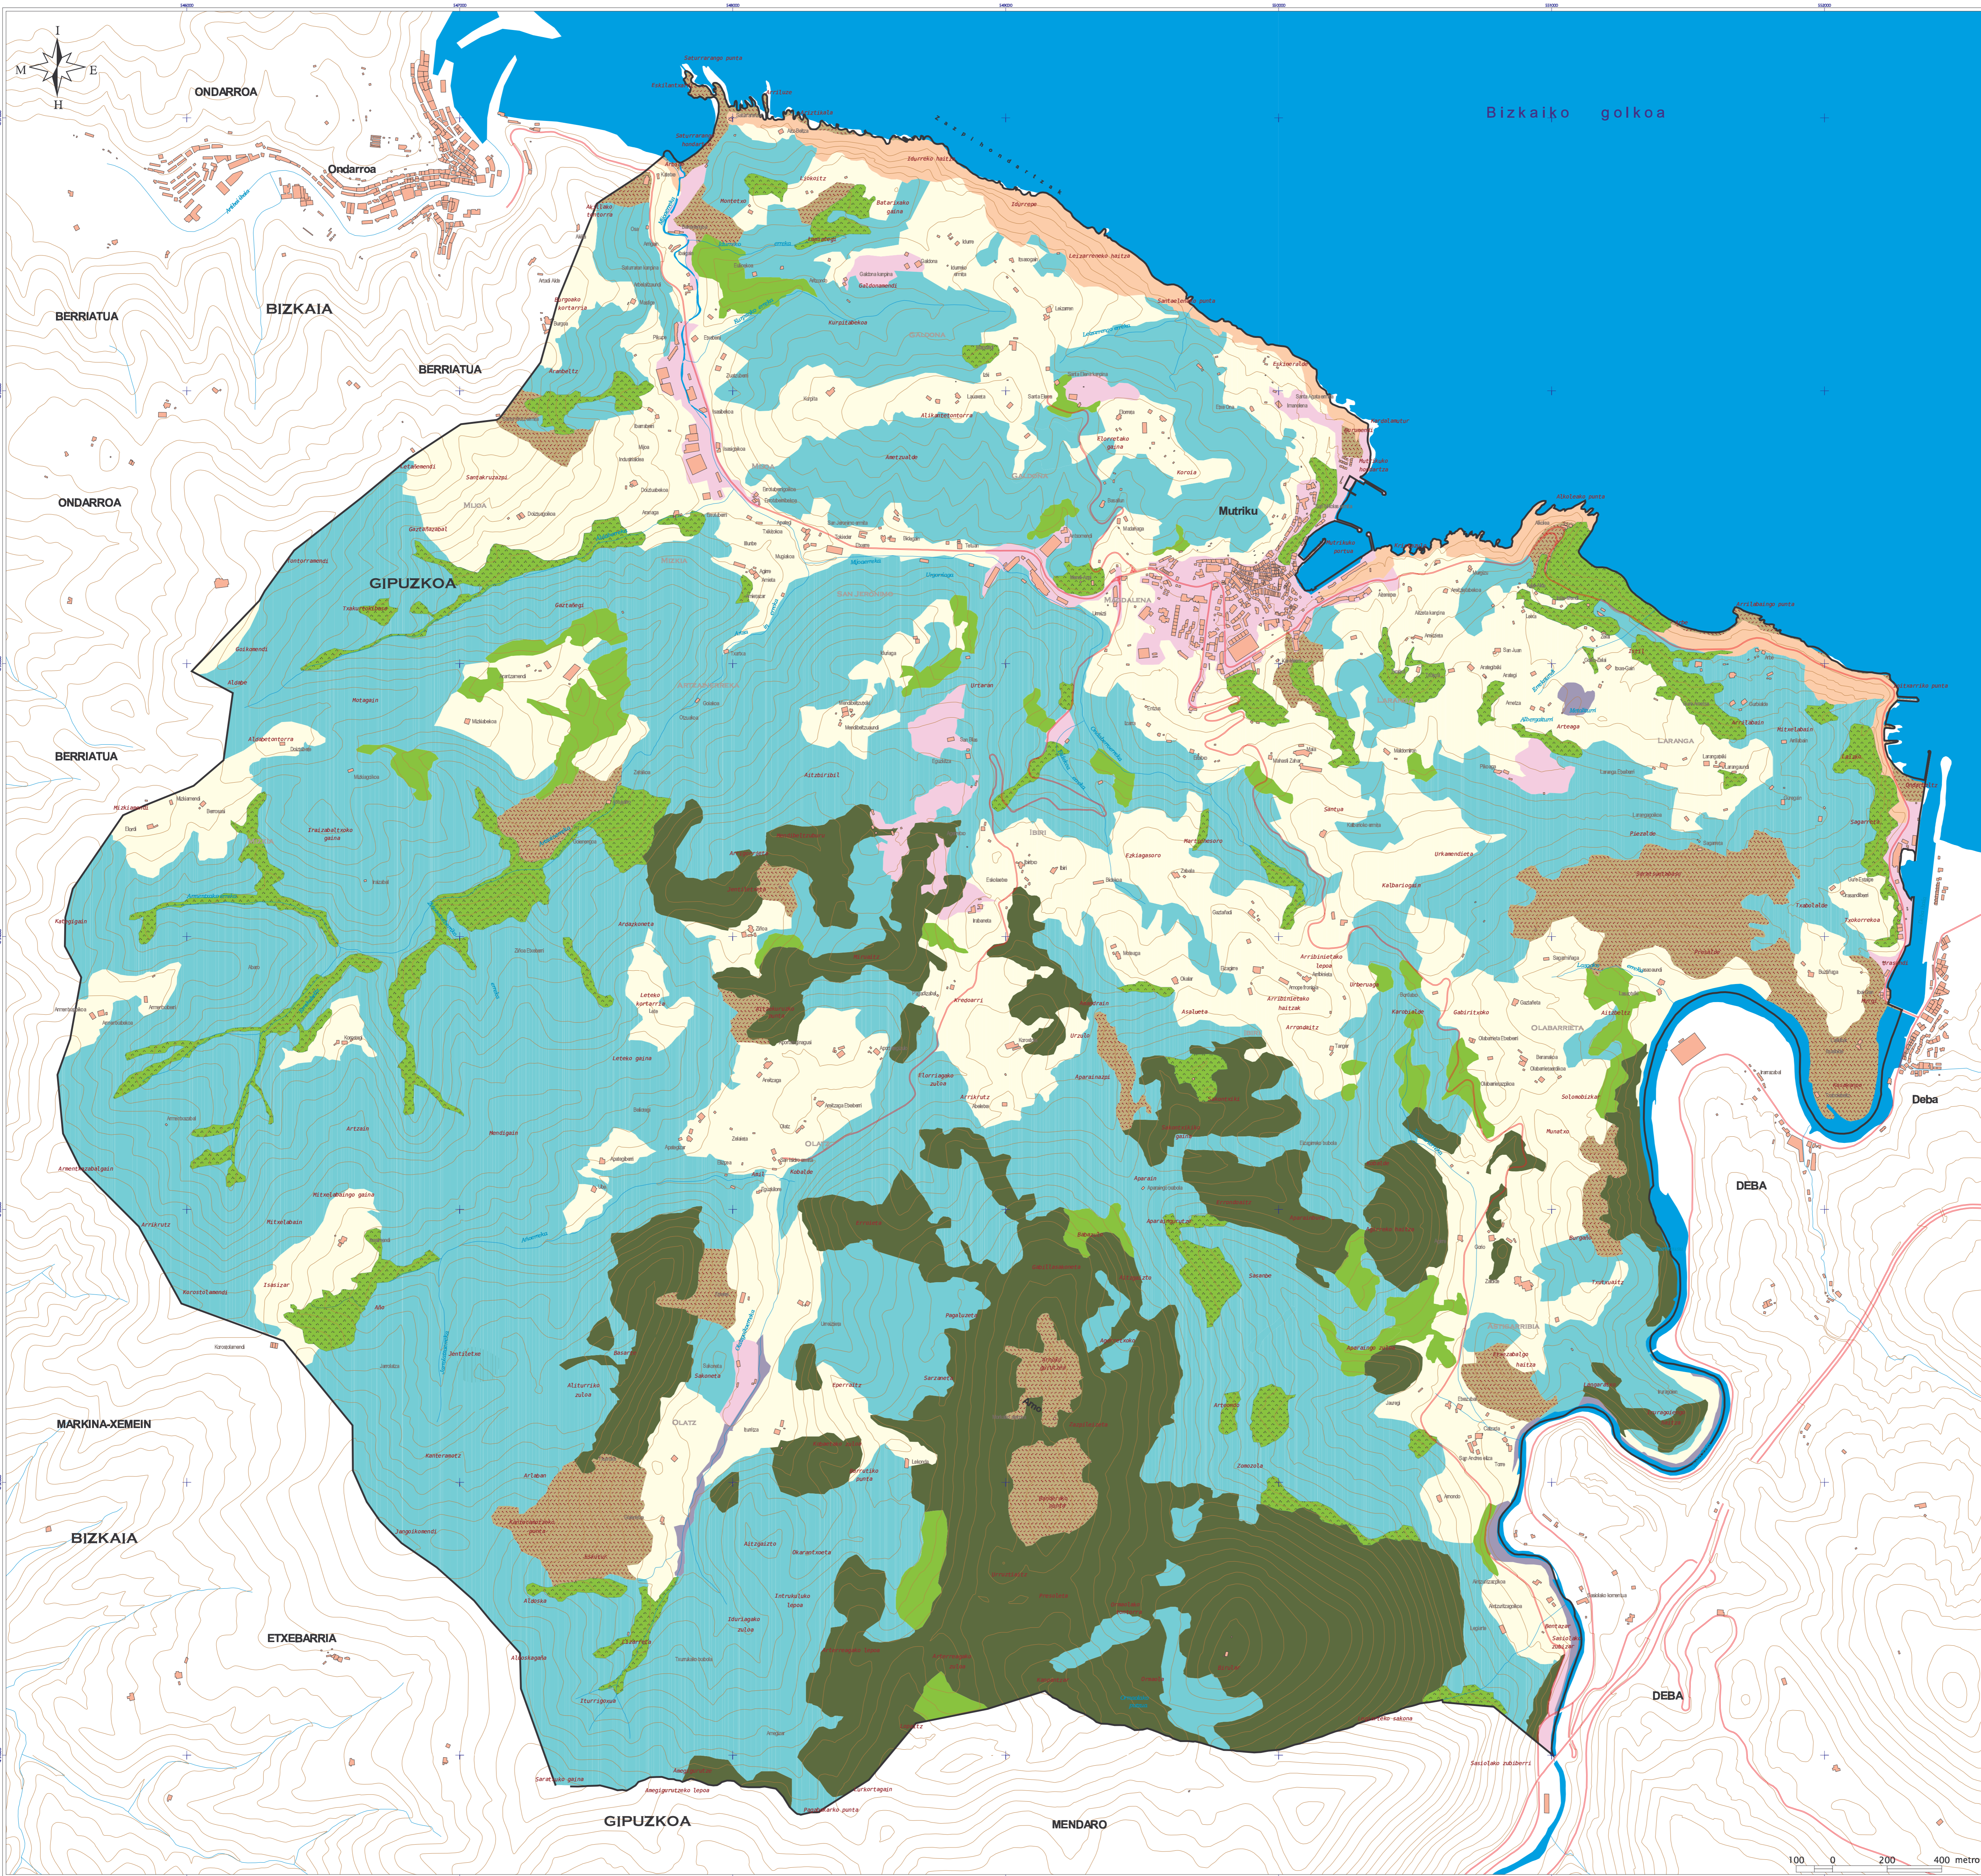

LANDAREZIA VEGETACIÓN

Landarezia Legenda (sintesis) Leyenda de Vegetación (síntesis)

- **Artzi kantauriarra**
  Encinar cantábrico
- **Haltzi kantauriarra**
  Aliseda cantábrica
- **Harizi azido/lo eta harizi/baso misto atlantiko**
  Robledal acídico y robledal-bosque misto atlántico
- **Harizi azido/lo gaztea**
  Robledal acídico degradado o fase juvenil de este
- **Baso lurdiketak**
  Plantaciones forestales
- **Larredi-Sastrakadiak**
  Pastizal-Matorral
- **Itas ibarretako landare-irratia**
  Complejo de vegetación de acantilados litorales
- **Belarri eta labore-lur atlantikoak**
  Prados y cultivos atlánticos
- **Landare emendatutako**
  Vegetación ruderal-nitrofila

Nº 09
**LANDAREZIA
VEGETACIÓN**

Data/Fecha 2005.06.20

Mutrikuko Arau Ordezkoen Berrikuspena.
Revisión de las Normas Subsidiarias de Mutriku

arkitektoak:
SABAI: Agustin Errea, Luciano Pagaegi
kartografia:
Urko Elozegi

Ingurumenaren gaineko Eraginaren Baterako Ebaluazio Azterketa
Estudio de Evaluación Conjunta de Impacto Ambiental